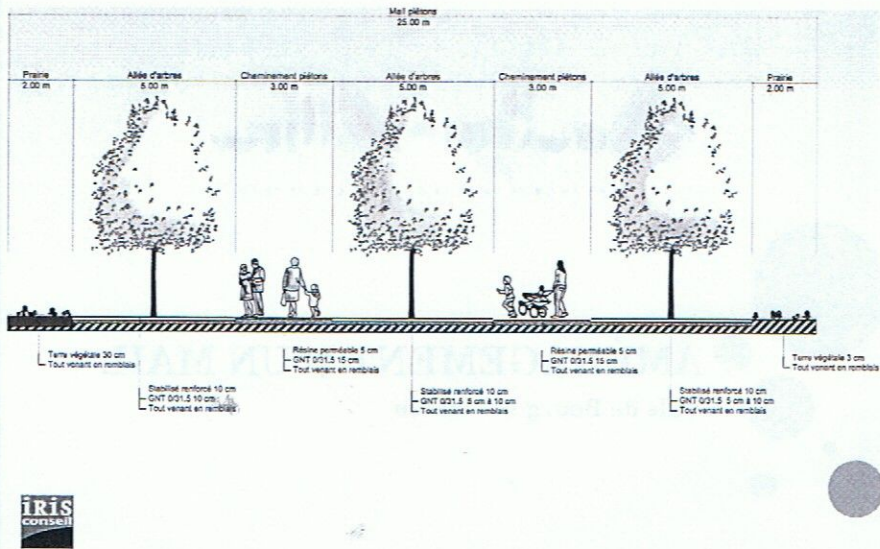

AMÉNAGEMENT D'UN MAIL

Ville de Bourgoin-Jallieu

○ Objectifs de l'aménagement :

- Liaison modes doux entre le parc des Lilattes et le square Diéderichs
- Mail = alignements de Gingko biloba
- Espace pouvant accueillir des manifestations exceptionnelles
- Restructuration des espaces verts aux abords de la Médiathèque
- Aménagement aux abords la maison du CG38
- Sécurisation du carrefour de la place Perregaux

Le mail de Bourgoin-Jallieu

o Corps du Mail

o Phasage et estimations