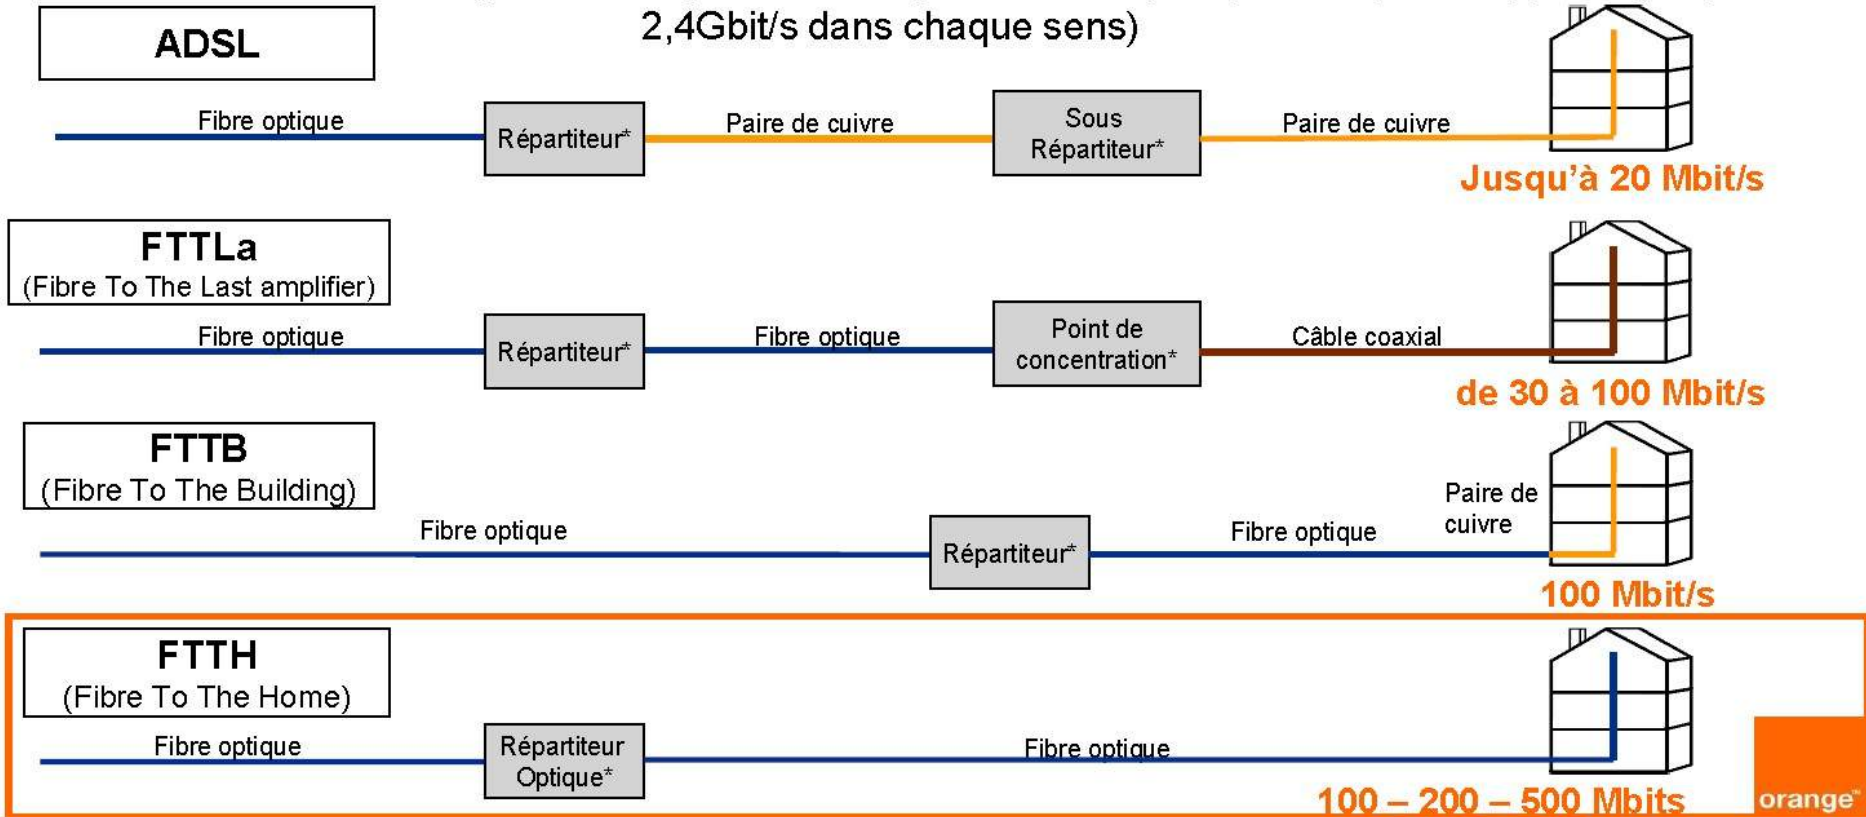

Contenus TV : en rattrapage, VOD
Echange des fichiers (photos, Vidéos...)

Le développement d'usages nouveaux

CLOUD gaming
vidéo TV HD+ 4K
usages simultanés
travail à distance

25 m
d'objets
connectés
en 2020

source : Médiamétrie - Home Devices - novembre/Décembre 2014.)

**Une promesse forte pour
tous les acteurs de Bourgoin-Jallieu
(GP, professionnels ou entreprises)**

**3 647 EL soit 1 627 adresses de la ville
seront adressables à la fibre Orange
dans le cadre du PSD 1**

**327 EL adressables soit 253 adresses
dès fin 2016**

La fibre : qu'est-ce que c'est?

Orange amène la fibre optique jusqu'au domicile de l'abonné pour garantir un débit maximum et une qualité de service optimale.

Le FTTH est une technologie fiable et prometteuse pour l'avenir (chaque fibre peut supporter jusqu'à 2,4Gbit/s dans chaque sens)

la fibre, Fiber to the Home (Ftth) – architecture ZMD / PMZ

logements adressables : la fibre est dans la rue
 logements raccordables : la fibre est dans l'immeuble
 logements raccordés : la fibre est dans le logement