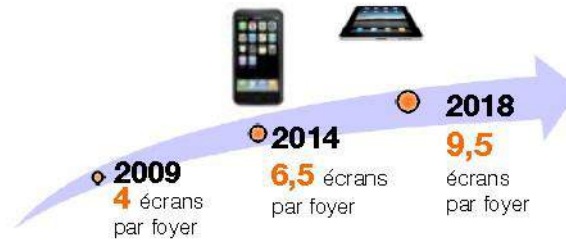

présentation déploiement de la Fibre

Bourgoin Jallieu

Le 7 avril 2016

la fibre, c'est quoi?

« fil de
verre »

transmission
des données
à la vitesses
de la lumière

sans
limitation de
bande
passante*

* sans tenir compte des offres commerciales des FAI

la fibre pour quels usages

Des besoins en forte accélération : La Fibre pour y répondre

La croissance continue du nombre d'écrans par foyer

13 écrans
par foyer en 2022

L'appétence pour la fibre et la croissance des usages

Contenus TV : en rattrapage, VOD
Echange des fichiers (photos, Vidéos...)

Le développement d'usages nouveaux

CLOUD gaming
vidéo TV HD+ 4K
usages simultanés
travail à distance

25 m
d'objets
connectés
en 2020