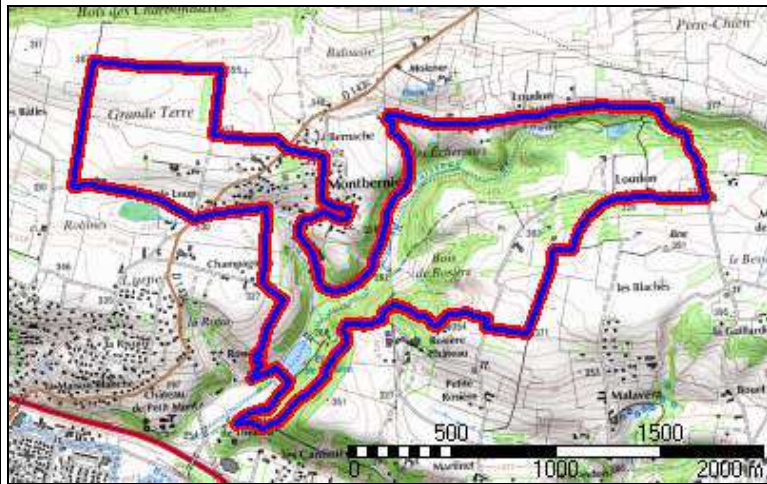

Randonnée

Distance à plat	11731.89 m	Dénivelée positive	307 m
Distance réelle	11762.33 m	Dénivelée négative	307 m
Altitude minimum	264 m	Différence d'altitude	0 m
Altitude maximum	380 m		

Description