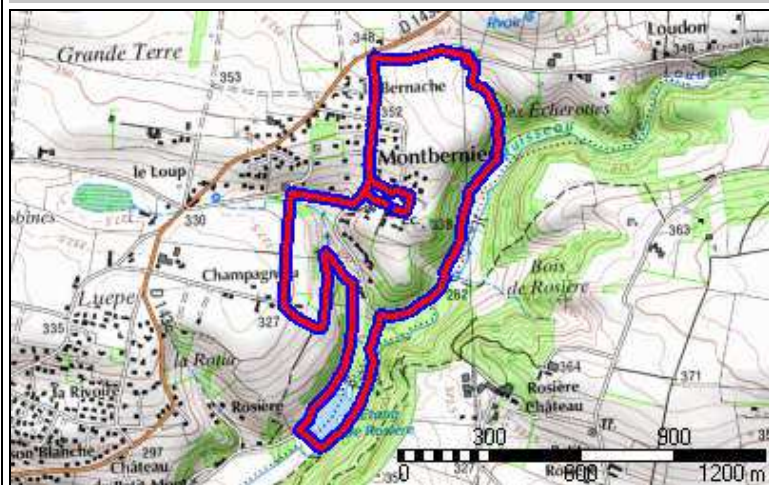

Randonnée

Distance à plat	4562.61 m	Dénivelée positive	126 m
Distance réelle	4574.46 m	Dénivelée négative	126 m
Altitude minimum	265 m	Différence d'altitude	0 m
Altitude maximum	352 m		

Description