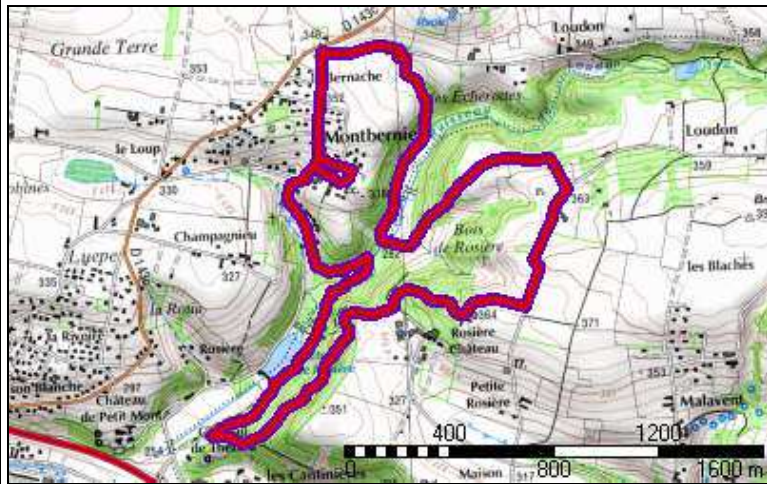

Randonnée

Distance à plat	6700.77 m	Dénivelée positive	233 m
Distance réelle	6726.63 m	Dénivelée négative	233 m
Altitude minimum	268 m	Différence d'altitude	0 m
Altitude maximum	374 m		

Description